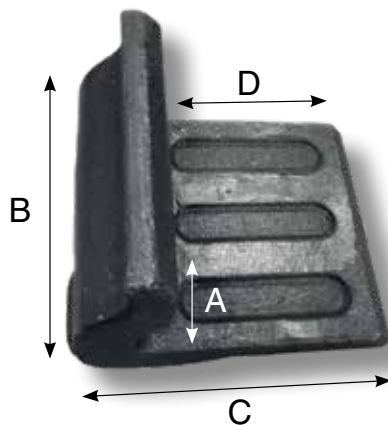

Kulutusterästuotteet

KAUHAN SUOJAUSOSAT

KAUHANSUOJAT

Tuotenro	Nimike	Paino kg	Huulilevy mm	mitat mm	Alkuperäis-koodi
7000200670	50 mm huulilevyn suojapala, hitsattava	7,0	50	50 x 150 x 23	TSLSC-50-150-23
7000200671	60 mm huulilevyn suojapala, hitsattava	20,80	60	60 x 200 x 23	TSLSC-60-200-23
7000222342	70 mm huulilevyn suojapala, hitsattava	21,50	70	70 x 250 x 23	HZ-70-250-23
7000222372	Reunan suojapala, CAT 35mm, epäsymmetrinen	19,0		38 x 468	L468 Tinv38 cc200
7000222443	Reunan suojapala, CAT 40mm, epäsymmetrinen	18,0		40 x 468	L468 Tinv42 cc200
7000222373	Tappi, CAT 35/40mm:n reunan suojapaloille	0,15		25 x 79	1320998
7000222374	Lukitusrengas, CAT 35/40mm reunan suojapaloille	0,20		25/60	1320999
7000222444	Hitsattava adapteri, CAT 35mm, suojapaloille, tupla	26,0		800 x 35 x 120	
7000222452	Hitsattava adapteri, CAT 35mm, suojapaloille	14,0		430 x 35 x 120	
7000222455	Hitsattava adapteri, CAT 40mm suojapaloille	16,0		430 x 40 x 120	

Huulilevyn suojapala
50-60mm

Huulilevyn suojapala
70mm

Reunan suojapala
35-40mm

Tuotenro	Nimike	Paino kg	mitat mm A x B x C x D	Alkuperäis-koodi
7000222343	Kauhan kulmasuoja, kaareva, hitsattava	12,0	150x170x200x170	138-6551
7000222344	Kauhan kulmasuoja, suora	13,0	150x170x200x170	138-6529
7000222451	Kauhan kulmasuoja, suora	30,0	200x250x275x225	157-1019
7000222450	Kauhan kulmasuoja, kaareva	29,0	195x240x265x225	157-1027
7000222449	Kauhan kulmasuoja, suora	22,5	145x190x250x200	ES6697-2

Kauhan kulmasuoja